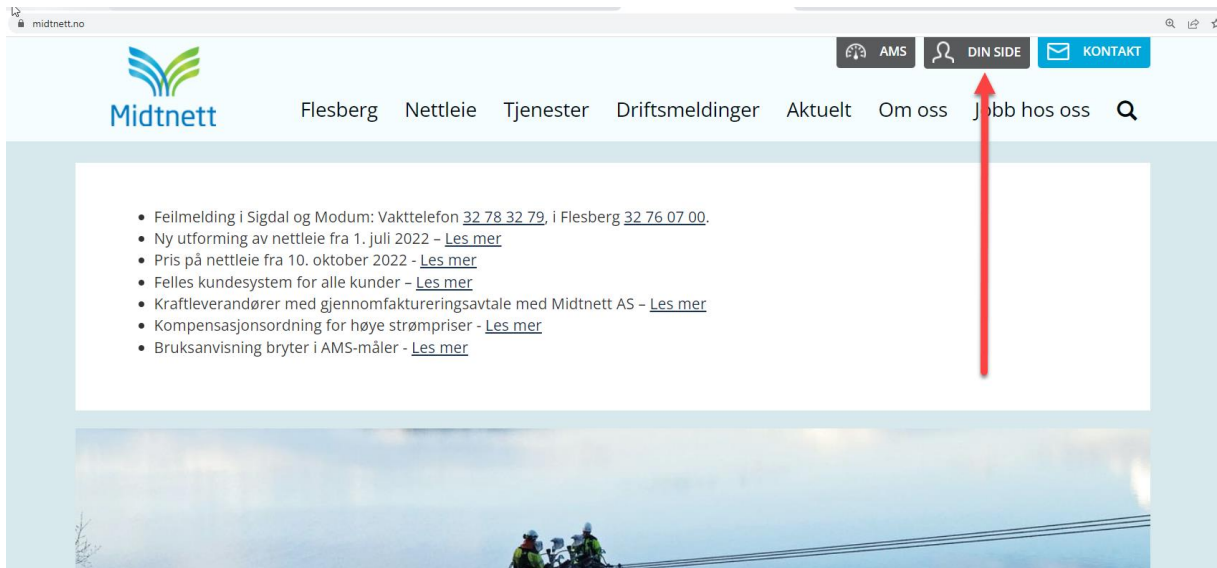

Bruksanvisning innlogging Touch og registrering av konto.nr.

Gå inn på www.Midtnett.no og klikk på DIN SIDE. Eller klikk på linken:

<https://dinside.midtnett.no/ISTouch/Login?enterprisetyp=DI&ReturnURL=Home%2FIndex>