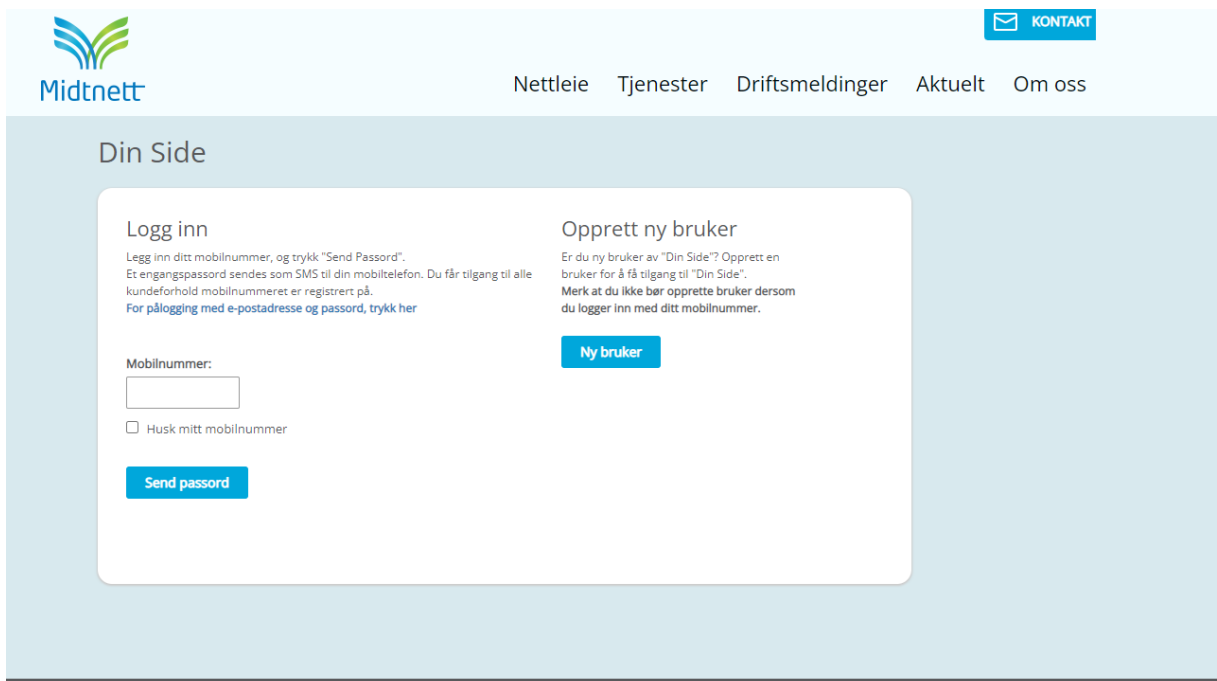

Bruksanvisning innlogging Touch og registrering av konto.nr.

Gå inn på www.Midtnett.no og klikk på DIN SIDE. Eller klikk på linken:

<https://dinside.midtnett.no/ISTouch/Login?enterprisetyp=DI&ReturnURL=Home%2FIndex>

Har du en registrert bruker kan du logge inn med telefonnummer og du får passord oversendt via SMS.

Etter innlogging vil du få en forespørsel om kontonummer. Klikk på registrer kontonummer.

Din Side

Er riktig bankkontonummer registrert hos oss?